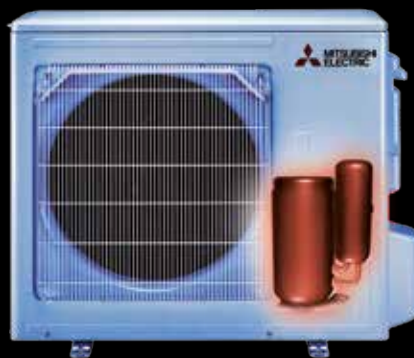

MSZ-LN

HERO

hjälten som värmer din vardag

GER DIG KVALITÉ

HERO är värmepumpen som dominerar värme och kyla och här för att styra komforten i ditt hem efter dina behov. HERO ger dig inte bara värme när du behöver utan även kyla under varma sommardagar. Med egenskaper som I-SEE Sensor, Nattläge och WiFi är HERO den vardagshjälte du behöver och det smartare valet.

BESPARING OCH TRYGGHET

HERO har en hög energieffektivitet med A+++ i average region och A+ mätt i kall region, vilket ger dig en märkbar hög besparing. Dessutom har den ett SCOP på 5,2 vilket innebär att för varje kW den drar så levererar den 5,2 gånger så mycket i värme vilket kan jämföras med ett el-element som har SCOP 1, d.v.s. 1kW in 1kW ut. Dessutom ger HERO dig trygghet genom sin garanti på 5 år.

SÄNKT LJUDNIVÅ

En unik funktion är Nattläget som innebär att ljudnivån på utomhusdelen sänks med hela 3dB vilket gör den nästan ljudlös. Detta gör HERO till en utav marknadens tystaste värmepumpar.

MILJÖVÄNLIG

HERO använder sig av det nya köldmediumet R32, ett köldmedium som är snällt mot miljön och även energieffektivt. HERO hjälper dig att kämpa för en bättre miljö.

GER DIG KOMFORT

ETT ÖGA FÖR DETALJER

Med sin I-SEE Sensor lämnar HERO inga ytor kalla. Funktionen är så smart att den känner av var du befinner dig i rummet och anpassar sig därefter. Du kan enkelt välja att antingen blåsa luften mot dig eller från dig oavsett om du väljer att värma eller kyla.