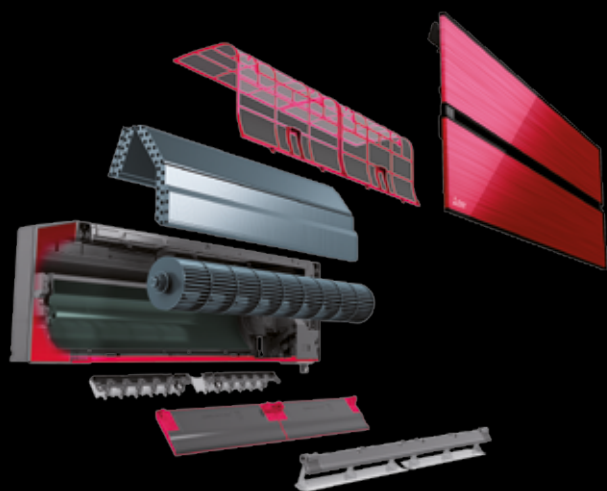

FÖRBÄTTRAR DIN MILJÖ

RENAR DIN LUFT

Utöver sina förstklassiga uppvärmnings-egenskaper renar HERO din luft genom sitt Plasma Quadfilter som delvis tar bort röklukt och effektivt tar bort damm, mögel, pollen, samt oönskade partiklar.

DAMM OCH SMUTSAVVISANDE

Med Dual Barrier Coating på värmeväxlaren och fläktjulet stöter den bort damm och smuts, vilket ger oförändrad energieffektivitet med tiden och upprätthåller god prestanda.