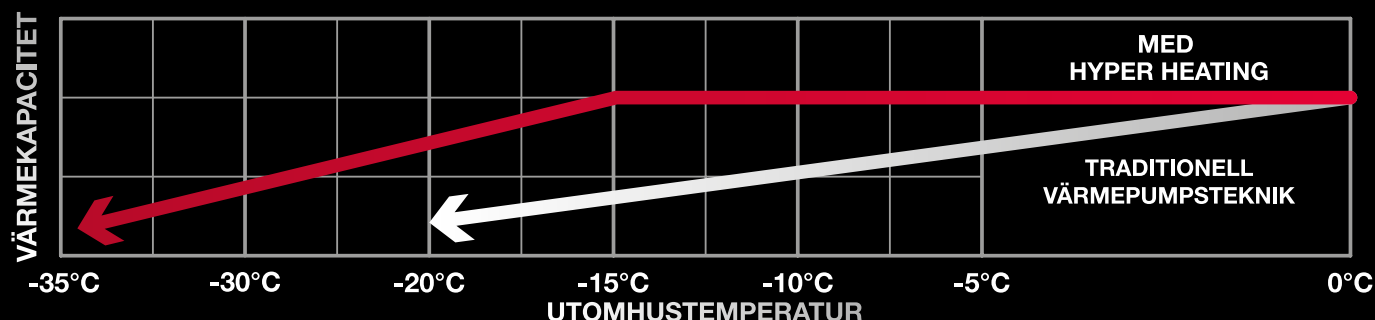

UNDERHÅLLSSVÄRME

HERO har underhållsvärme vilket innebär att den håller ditt hem varmt och frostfritt hela vintern. Du väljer själv önskad temperatur steglöst från $+10\text{ }^{\circ}\text{C}$ till $+31\text{ }^{\circ}\text{C}$.